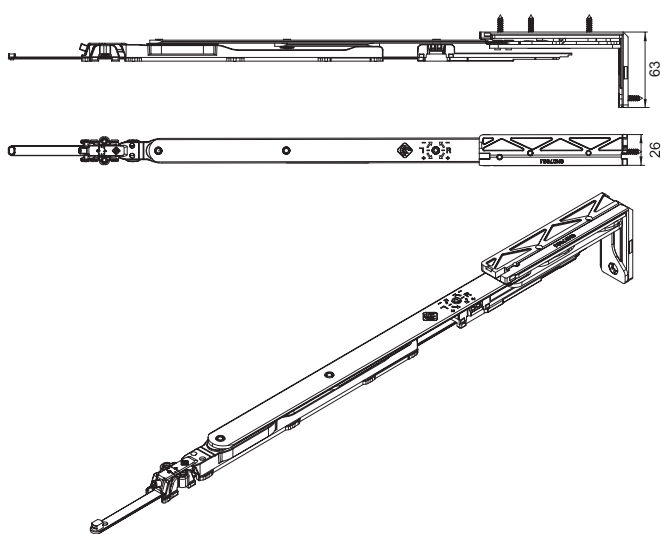

WEEN HIDE 110 ERRE

CERNIERA SUPERIORE

Cerniera a scomparsa con braccio regolabile per A/R e A/R logica |
Concealed Hinge with adjustable arm for T&T and logic T&T |
Paumelle invisible avec bras réglable pour O/B et logique |
Bisagra oculta con compás de regulación para O/B y O/B lógica

 Leve in acciaio, corpo di regolazione in zama.
Portata massima: 110 Kg - 140 Kg in abbinamento a 3310.50

 Levers in stainless steel, fixing -set zamak body.
Maximum load : 110kgs- 140Kgs combined with 3310.50

 Leviers en acier, corps de réglage en zamak. Portée: 110 kgs- 140 kgs, à assortir avec 3310.50

 Levas de acero, cuerpo de regulación de zamac. Soporta hasta: 110 kgs- 140 kgs, se combina con 3310.50

ART.	3313.20S/D 3313L.20S/D	3313.21S/D 3313L.21S/D
Imballo Package Conditionnement Embalaje	5 Pz	
Finiture disponibili Available finishes Finitions disponibles Acabados disponibles	2 3 4	2 3 4

REGOLAZIONI | ADJUSTEMENT

INDICAZIONI DI MONTAGGIO | MOUNTING PHASE

DESCRIZIONE DESCRIPTION	ART.	NODO SECTION
L anta da 440mm a 570mm* L sash from 440mm to 570mm*	3313.20S/D 3313L.20S/D	A08
L anta da 571mm a 1700mm* L sash from 571mm to 1700mm*	3313.21S/D 3313L.21S/D	A08