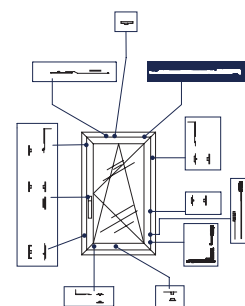

WEEN HIDE 110 ERRE

CERNIERA SUPERIORE

Cerniera a scomparsa con braccio regolabile per A/R e A/R logica |
Concealed Hinge with adjustable arm for T&T and logic T&T |
Paumelle invisible avec bras réglable pour O/B et logique |
Bisagra oculta con compás de regulación para O/B y O/B lógica

 Leve in acciaio, corpo di regolazione in zama.
Portata massima: 110 Kg - 140 Kg in abbinamento a 3310.50

 Levers in stainless steel, fixing -set zamak body.
Maximum load : 110kgs- 140Kgs combined with 3310.50

 Leviers en acier, corps de réglage en zamak. Portée: 110 kgs- 140 kgs, à assortir avec 3310.50

 Levas de acero, cuerpo de regulación de zamac. Soporta hasta: 110 kgs- 140 kgs, se combina con 3310.50

ART.	3313.20S/D 3313L.20S/D	3313.21S/D 3313L.21S/D
Imballo Package Conditionnement Embalaje	5 Pz	
Finiture disponibili Available finishes Finitions disponibles Acabados disponibles	2 3 4	2 3 4

REGOLAZIONI | ADJUSTEMENT

INDICAZIONI DI MONTAGGIO | MOUNTING PHASE

DESCRIZIONE DESCRIPTION	ART.	NODO SECTION
L anta da 440mm a 570mm* L sash from 440mm to 570mm*	3313.20S/D 3313L.20S/D	A08
L anta da 571mm a 1700mm* L sash from 571mm to 1700mm*	3313.21S/D 3313L.21S/D	A08