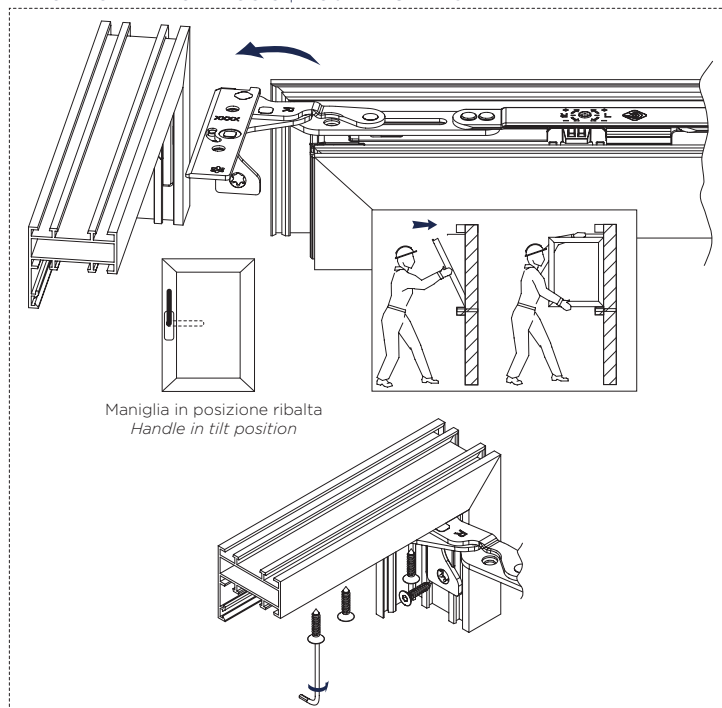

WEEN HIDE 110 ERRE

CERNIERA SUPERIORE

Cerniera a scomparsa con braccio regolabile per A/R e A/R logica |
Concealed Hinge with adjustable arm for T&T and logic T&T |
Paumelle invisible avec bras réglable pour O/B et logique |
Bisagra oculta con compás de regulación para O/B y O/B lógica

 Leve in acciaio, corpo di regolazione in zama.
Portata massima: 110 Kg - 140 Kg in abbinamento a 3310.50

 Levers in stainless steel, fixing -set zamak body.
Maximum load : 110kgs- 140Kgs combined with 3310.50

 Leviers en acier, corps de réglage en zamak. Portée: 110 kgs- 140 kgs, à assortir avec 3310.50

 Levas de acero, cuerpo de regulación de zamac. Soporta hasta: 110 kgs- 140 kgs, se combina con 3310.50

ART.	3313.20S/D 3313L.20S/D	3313.21S/D 3313L.21S/D
Imballo Package Conditionnement Embalaje	5 Pz	
Finiture disponibili Available finishes Finitions disponibles Acabados disponibles	2 3 4	2 3 4

REGOLAZIONI | ADJUSTEMENT

INDICAZIONI DI MONTAGGIO | MOUNTING PHASE

DESCRIZIONE DESCRIPTION	ART.	NODO SECTION
L anta da 440mm a 570mm* L sash from 440mm to 570mm*	3313.20S/D 3313L.20S/D	A08
L anta da 571mm a 1700mm* L sash from 571mm to 1700mm*	3313.21S/D 3313L.21S/D	A08