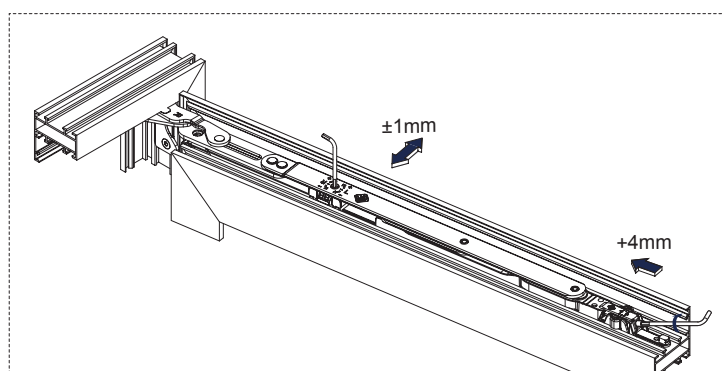

WEEN HIDE 110 ERRE

CERNIERA SUPERIORE

Cerniera a scomparsa con braccio regolabile per A/R e A/R logica |
Concealed Hinge with adjustable arm for T&T and logic T&T |
Paumelle invisible avec bras réglable pour O/B et logique |
Bisagra oculta con compás de regulación para O/B y O/B lógica

 Leve in acciaio, corpo di regolazione in zama.
Portata massima: 110 Kg - 140 Kg in abbinamento a 3310.50

 Levers in stainless steel, fixing -set zamak body.
Maximum load : 110kgs- 140Kgs combined with 3310.50

 Leviers en acier, corps de réglage en zamak. Portée: 110 kgs- 140 kgs, à assortir avec 3310.50

 Levas de acero, cuerpo de regulación de zamac. Soporta hasta: 110 kgs- 140 kgs, se combina con 3310.50

ART.	3313.20S/D 3313L.20S/D	3313.21S/D 3313L.21S/D
Imballo Package Conditionnement Embalaje	5 Pz	
Finiture disponibili Available finishes Finitions disponibles Acabados disponibles	2 3 4	2 3 4

REGOLAZIONI | ADJUSTEMENT

INDICAZIONI DI MONTAGGIO | MOUNTING PHASE

DESCRIZIONE DESCRIPTION	ART.	NODO SECTION
L anta da 440mm a 570mm* L sash from 440mm to 570mm*	3313.20S/D 3313L.20S/D	A08
L anta da 571mm a 1700mm* L sash from 571mm to 1700mm*	3313.21S/D 3313L.21S/D	A08